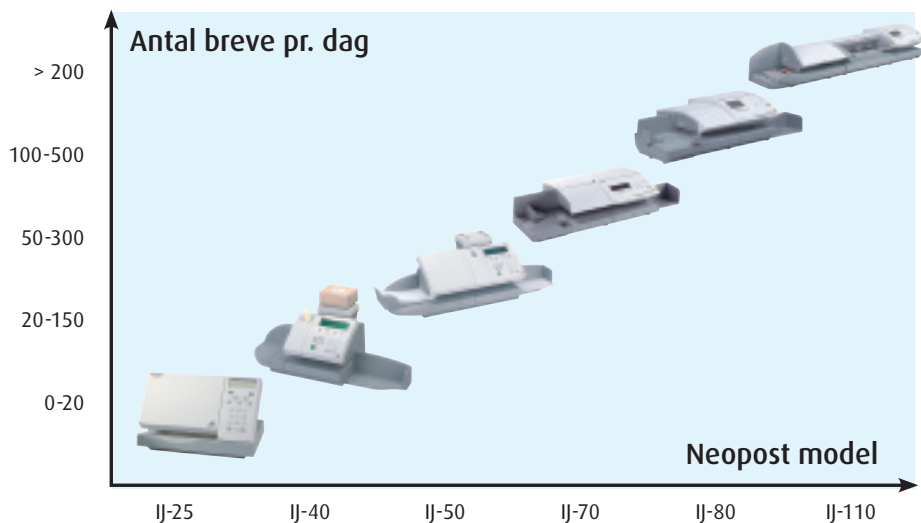

Find jeres frankeringsmaskine på www.scani.dk

Scani fører frankeringsmaskiner fra Neopost, som benytter inkjet med perfekt printkvalitet. Alle modeller er med Credit Lock, støjsvage og nemme at betjene.

Det er vigtigt, at I får den model, der passer bedst til jeres behov. Ring gerne og hør hvorfor, og hvad I skal være opmærksomme på.

SCANI

Intelligent dokumenthåndtering

Scani A/S

Rødager Allé 22-24
DK-2610 Rødovre
Tlf. +45 36 70 90 88
Fax +45 36 70 08 77

Scani A/S

Gunnar Clausens Vej 58
DK-8260 Viby
Tlf. +45 70 22 01 88
Fax +45 70 20 02 88

A/S reg. nr. 208.653
CVR nr. 16 27 50 34

www.scani.dk
mail: scani@scani.dk